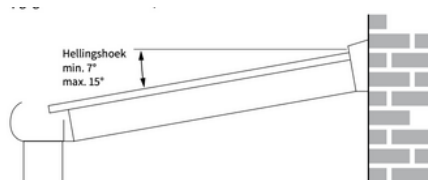

### Producteigenschappen

**Materiaal:** Aluminium en polycarbonaat/veiligheidsglas

**Maximale breedte:** 1400 cm (gekoppeld vanaf 700 cm)\*

**Maximale diepte:** 450 cm

**Staander:** 3de staander bij breedte van minimaal 450 cm

**Hellinghoek:** 5° tot 15° (let op: geen garantie op waterdichtheid bij minder dan 7°)

**Dakplaten:** helder of opaal polycarbonaat of 55.2 veiligheidsglas

**Kleuren:** antraciet (structuurlak), wit\*\*

### Afmetingen

### Let op!

De bestelmaat van de diepte (D) is de afstand gemeten van de muur tot aan de voorzijde van de staander.

De goot steekt echter een beetje over. De werkelijke diepte is dus iets langer.