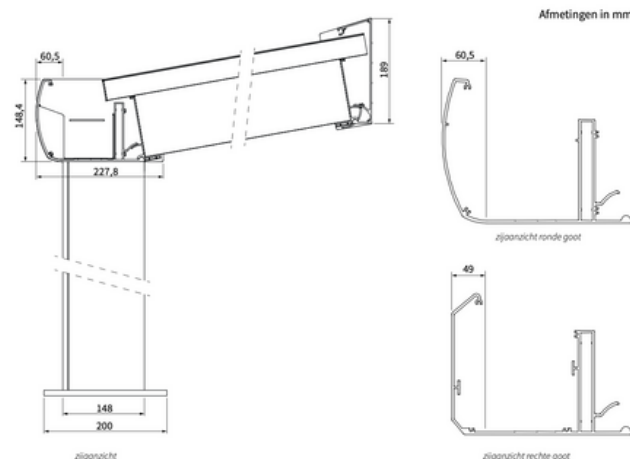

### Producteigenschappen

**Materiaal:** Aluminium en polycarbonaat/veiligheidsglas

**Maximale breedte:** 1400 cm (gekoppeld vanaf 700 cm)\*

**Maximale diepte:** 450 cm

**Staander:** 3de staander bij breedte van minimaal 450 cm

### Afmetingen

### Let op!

De bestelmaat van de diepte (D) is de afstand gemeten van de muur tot aan de voorzijde van de staander.

De goot steekt echter een beetje over. De werkelijke diepte is dus iets langer.