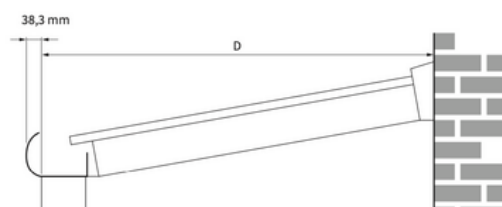

### Producteigenschappen

**Materiaal:** Aluminium en polycarbonaat/veiligheidsglas

**Maximale breedte:** 1400 cm (gekoppeld vanaf 700 cm)\*

**Maximale diepte:** 450 cm

**Staander:** 3de staander bij breedte van minimaal 450 cm

### Afmetingen

### Let op!

De bestelmaat van de diepte (D) is de afstand gemeten van de muur tot aan de voorzijde van de staander.

De goot steekt echter een beetje over. De werkelijke diepte is dus iets langer.