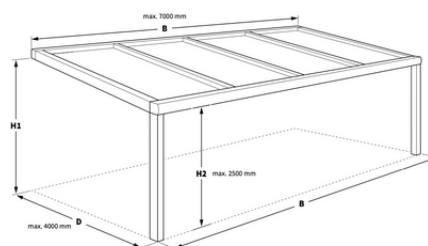

### Producteigenschappen

**Materiaal:** Aluminium en polycarbonaat/veiligheidsglas

**Maximale breedte:** 1400 cm (gekoppeld vanaf 700 cm)\*

**Maximale diepte:** 450 cm

**Staander:** 3de staander bij breedte van minimaal 450 cm

### Afmetingen